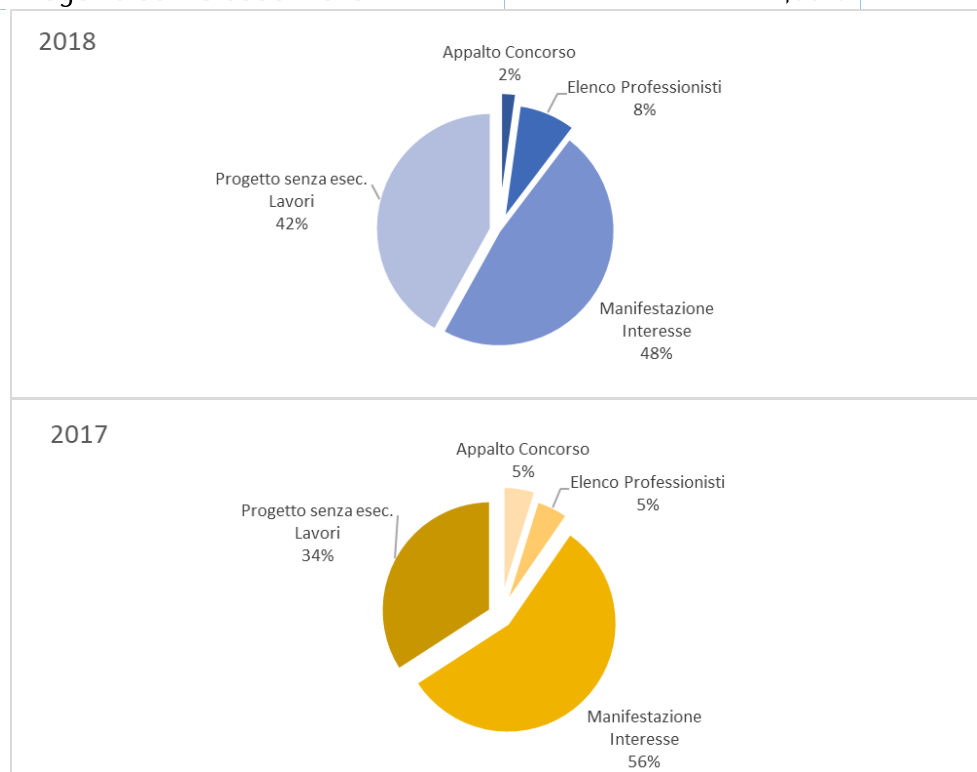

Totale bandi

Trimestre	Bandi	Media
Primo Trimestre 2018	86	28,66666667
Primo Trimestre 2017	88	29,33333333

Numero di bandi per singolo mese

Gennaio 2018	37	Gennaio 2017	41
Febbraio 2018	25	Febbraio 2017	22
Marzo 2018	24	Marzo 2017	25

Tipologie di appalti

	Percentuale 2018	Percentuale 2017
Appalto Concorso	2,20%	4,80%
Elenco Professionisti	8,14%	4,80%
Manifestazione Interesse	47,67%	56%
Progetto senza esec. Lavori	41,86%	34%

STAZIONE APPALTANTE